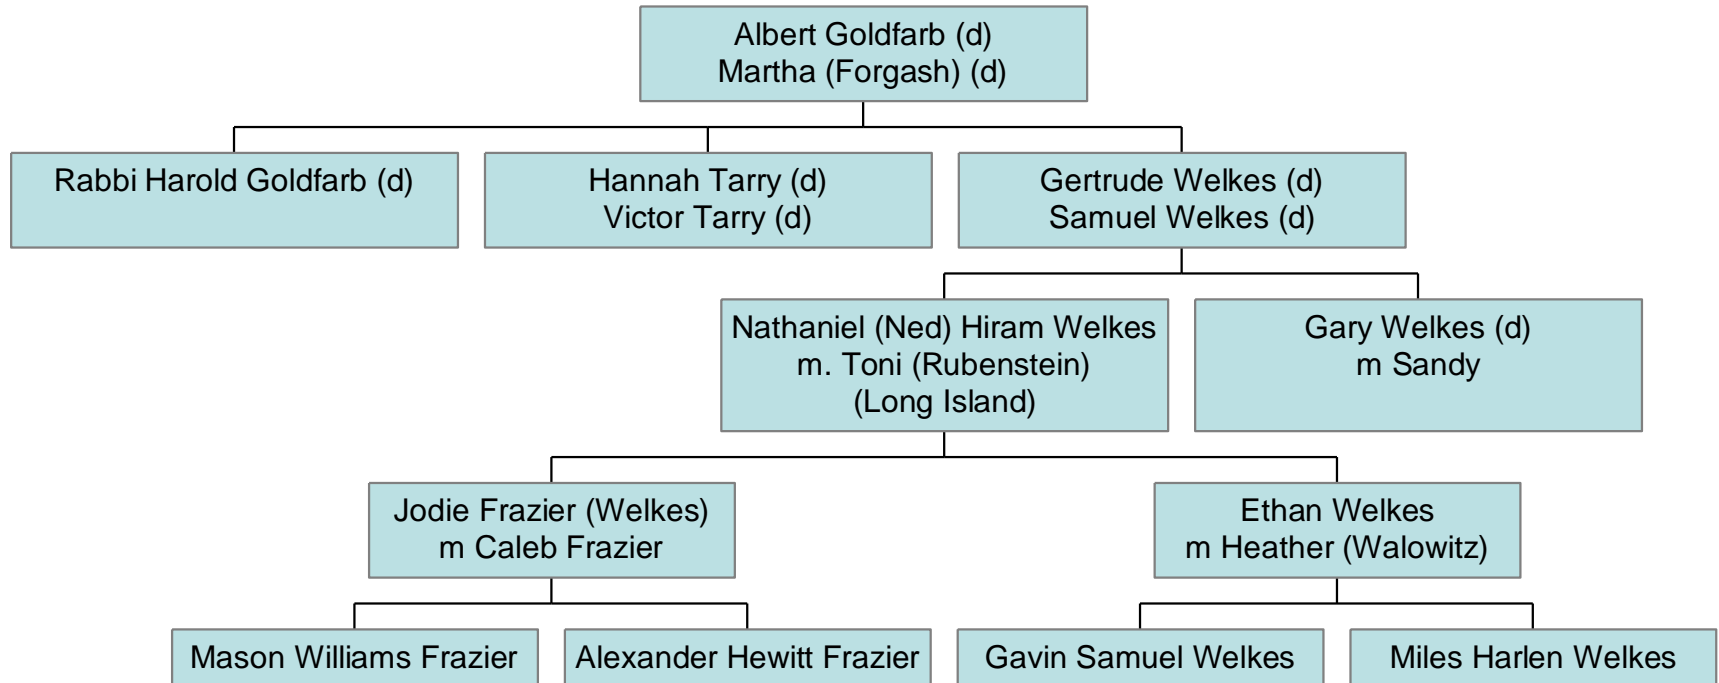

## The Family of Aron Zev Goldfarb and Esther Friedberg (Children, Grandchildren, Great-grandchildren)

- **Benjamin Goldfarb** m Annie Grantz
  - Bernard Goldfarb m Sallie Lebowitz
    - Alvin Goldfarb m Anita (Honey) Abeles
    - Vivian Ruth Goldfarb m Harry Blumental
    - Edward (Goldfarb) Gray m Barbara Ampolsey
  - Celia Goldfarb m Harry Weltz
    - Ellen Weltz m Nathan Gurvitch
    - Stuart Weltz m Harriet Weltz
  - Sadie Goldfarb
  - Rhea Goldfarb
  - Samuel Goldfarb
  - Louis Goldfarb m Fannie Goldfarb
    - Mark Goldfarb m Stephanie
  - Beatrice Goldfarb m Nathan Freedman
    - Anne Freedman m Terry DeWolfe
    - Judith Freedman m Howard Sadowsky
  - Hannah Goldfarb m Leon Perlo
    - Anne Perlo m Elliot Blum
    - Stephen Perlo
- **Lena Goldfarb** m Yosef Hoenig
  - Moses Hoenig
  - Sidney Hoenig
  - Samuel Hoenig
  - Aaron Zev Hoenig
  - Celia Hoenig
  - Hanna Hoenig
  - Rose Hoenig
- **Chava Goldfarb** m Asher Ansel Friedberg
  - Samuel Eliazer Friedberg m Charlotte Friedberg
- **Jennie Goldfarb** m Samuel Wilkenfeld
  - Celia Wilkenfeld
  - Harold Charles Wilkenfeld
  - Herbert Wilkenfeld
  - Shalom Wilkenfeld m Rachel Wilkenfeld
- **Jacob Goldfarb** m Bessie Ehrlich
  - Frances Goldfarb
  - Carrie Goldfarb
- **Chancha Toba Goldfarb** m Liebish Mandel
  - Samuel Eliezer Mandel
  - Harry Mandel
  - Shalom Mandel
  - David Mandel

# Lina Goldfarb Grantz

# Israel Goldfarb

# Albert Goldfarb