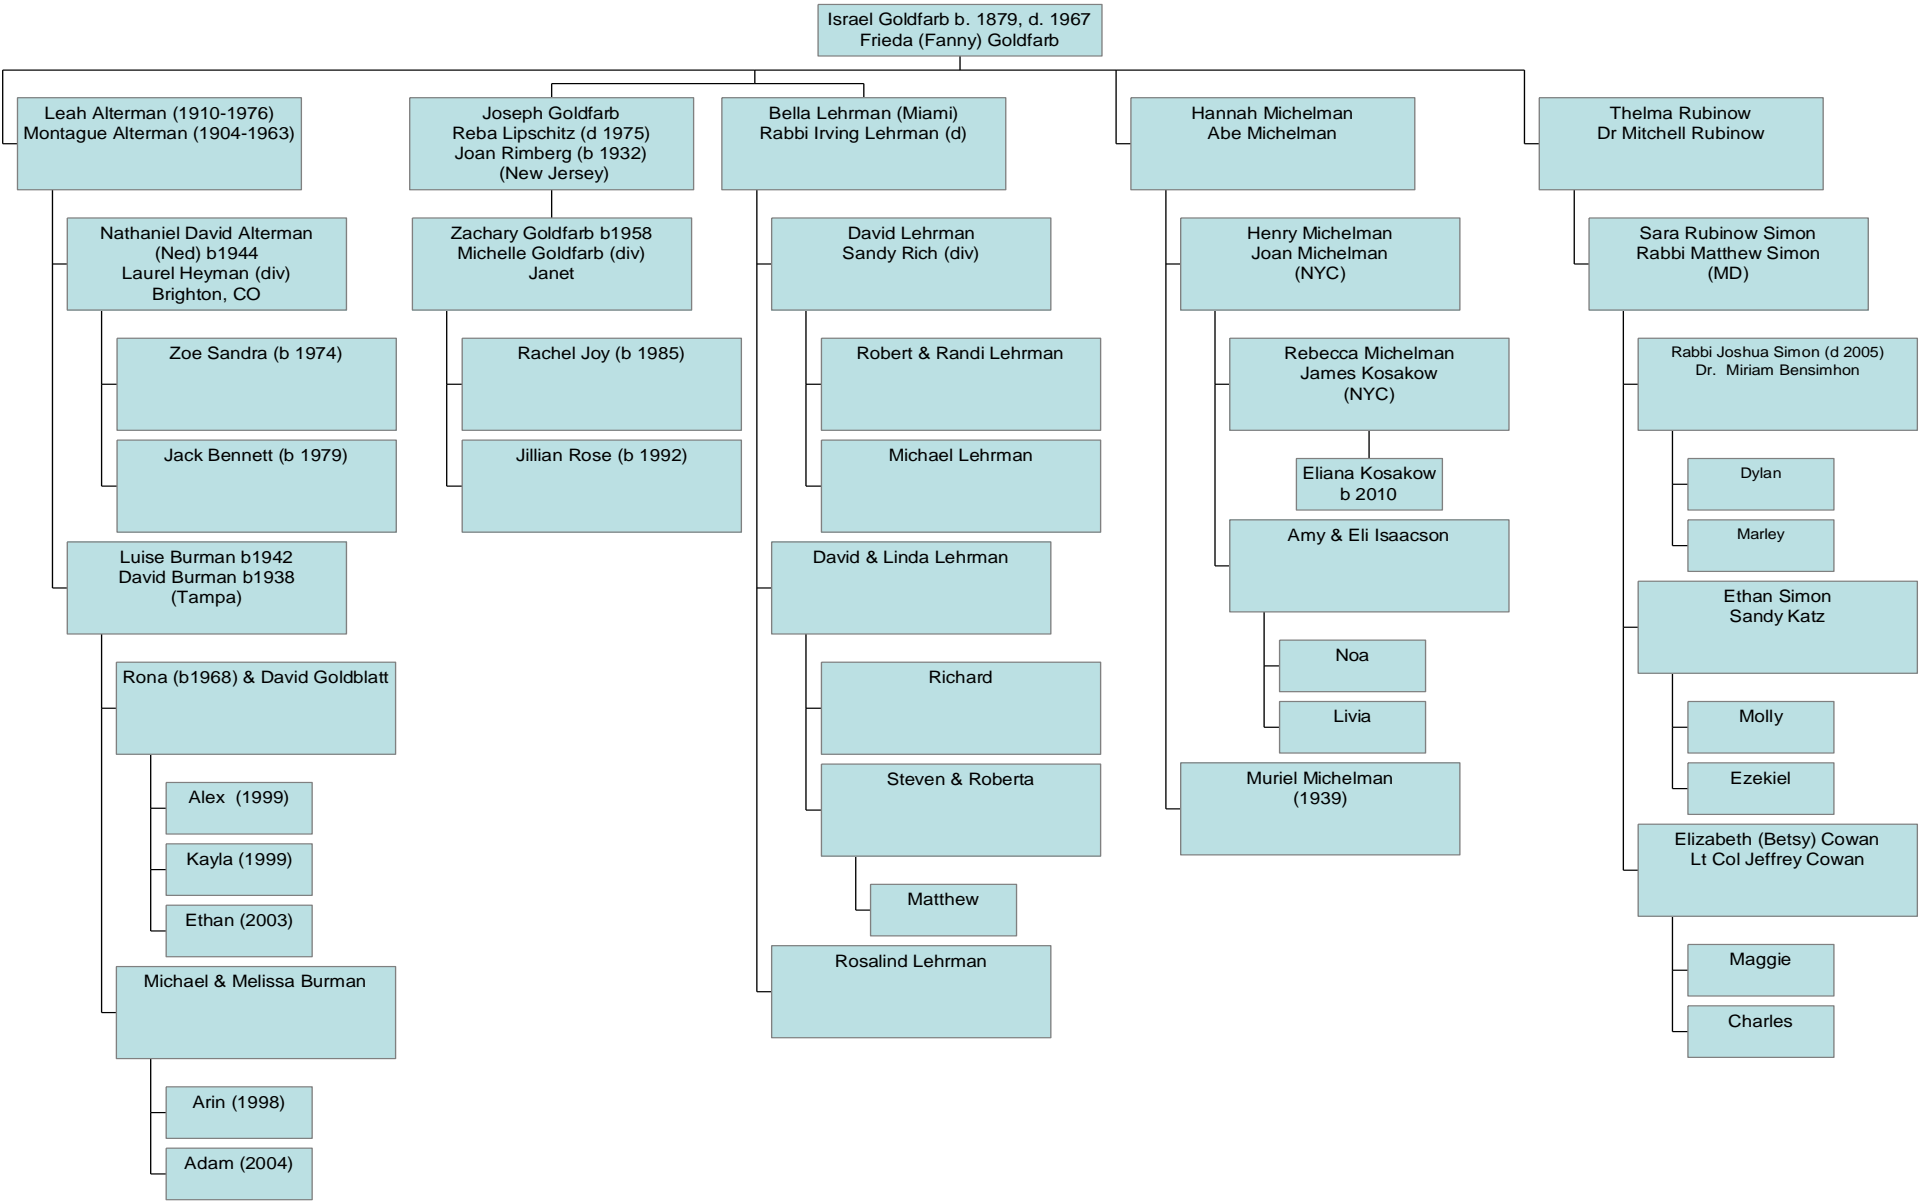

# Family of Shimon Eliezer and Esther Schendel

## The Family of Aron Zev Goldfarb and Esther Friedberg (Children, Grandchildren, Great-grandchildren)

- **Benjamin Goldfarb** m Annie Grantz
  - Bernard Goldfarb m Sallie Lebowitz
    - Alvin Goldfarb m Anita (Honey) Abeles
    - Vivian Ruth Goldfarb m Harry Blumental
    - Edward (Goldfarb) Gray m Barbara Ampolsey
  - Celia Goldfarb m Harry Weltz
    - Ellen Weltz m Nathan Gurvitch
    - Stuart Weltz m Harriet Weltz
  - Sadie Goldfarb
  - Rhea Goldfarb
  - Samuel Goldfarb
  - Louis Goldfarb m Fannie Goldfarb
    - Mark Goldfarb m Stephanie
  - Beatrice Goldfarb m Nathan Freedman
    - Anne Freedman m Terry DeWolfe
    - Judith Freedman m Howard Sadowsky
  - Hannah Goldfarb m Leon Perlo
    - Anne Perlo m Elliot Blum
    - Stephen Perlo
- **Lena Goldfarb** m Yosef Hoenig
  - Moses Hoenig
  - Sidney Hoenig
  - Samuel Hoenig
  - Aaron Zev Hoenig
  - Celia Hoenig
  - Hanna Hoenig
  - Rose Hoenig
- **Chava Goldfarb** m Asher Ansel Friedberg
  - Samuel Eliazer Friedberg m Charlotte Friedberg
- **Jennie Goldfarb** m Samuel Wilkenfeld
  - Celia Wilkenfeld
  - Harold Charles Wilkenfeld
  - Herbert Wilkenfeld
  - Shalom Wilkenfeld m Rachel Wilkenfeld
- **Jacob Goldfarb** m Bessie Ehrlich
  - Frances Goldfarb
  - Carrie Goldfarb
- **Chancha Toba Goldfarb** m Liebish Mandel
  - Samuel Eliezer Mandel
  - Harry Mandel
  - Shalom Mandel
  - David Mandel

# Israel Goldfarb

# Albert Goldfarb