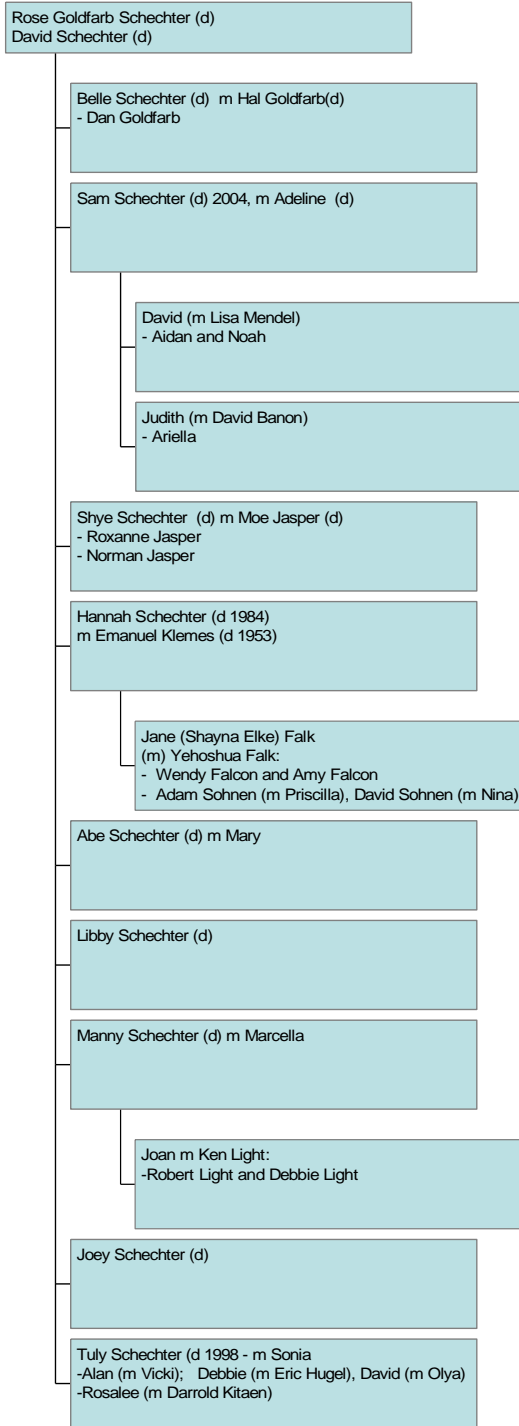

Rose Goldfarb Schechter